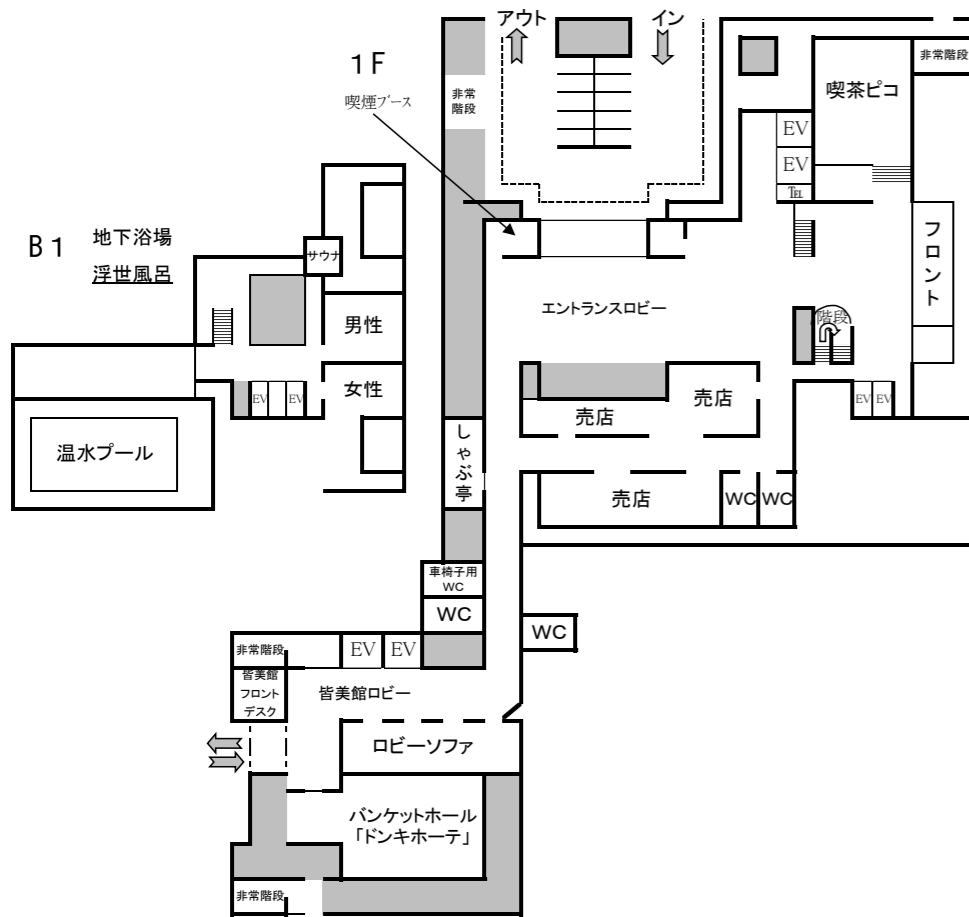

★令和2年4月1日以降「改正健康増進法」施行に伴い【全室／禁煙】となります。（館内には喫煙ブースを数ヶ所設けております、喫煙される方はご利用ください。）

喜多館

Table listing room numbers for the Kida Building (喜多館) and the Kikami Building (皆美館). It includes room ranges like 客室3801-3815 and 客室1801-1823, and specific room numbers like 客室2131-2136.

皆美館