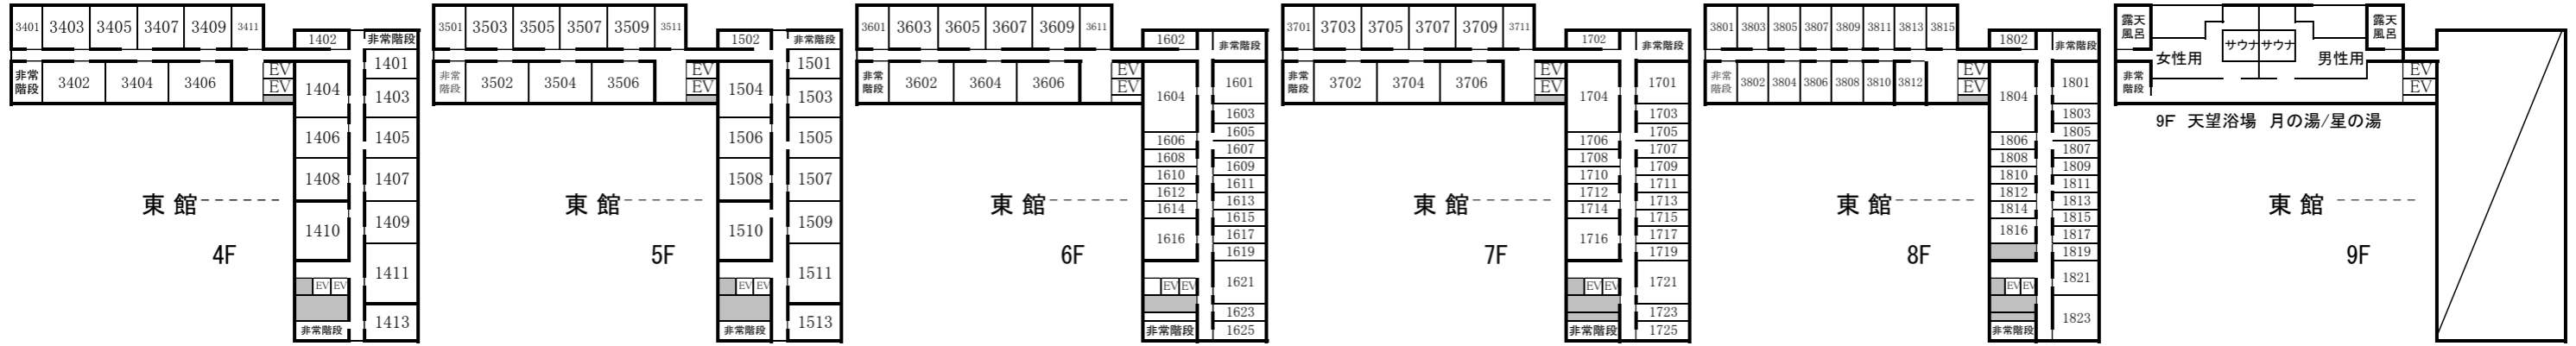

★令和2年4月1日以降「改正健康増進法」施行に伴い【全室／禁煙】となります。（館内には喫煙ブースを数ヶ所設けております、喫煙される方はご利用ください。）

喜多館

Table listing room numbers for the Kida Building (喜多館) and the Kikami Building (皆美館). It includes room ranges like 客室3801-3815 and 客室1801-1823, and specific room numbers like 客室2131-2136.

皆美館