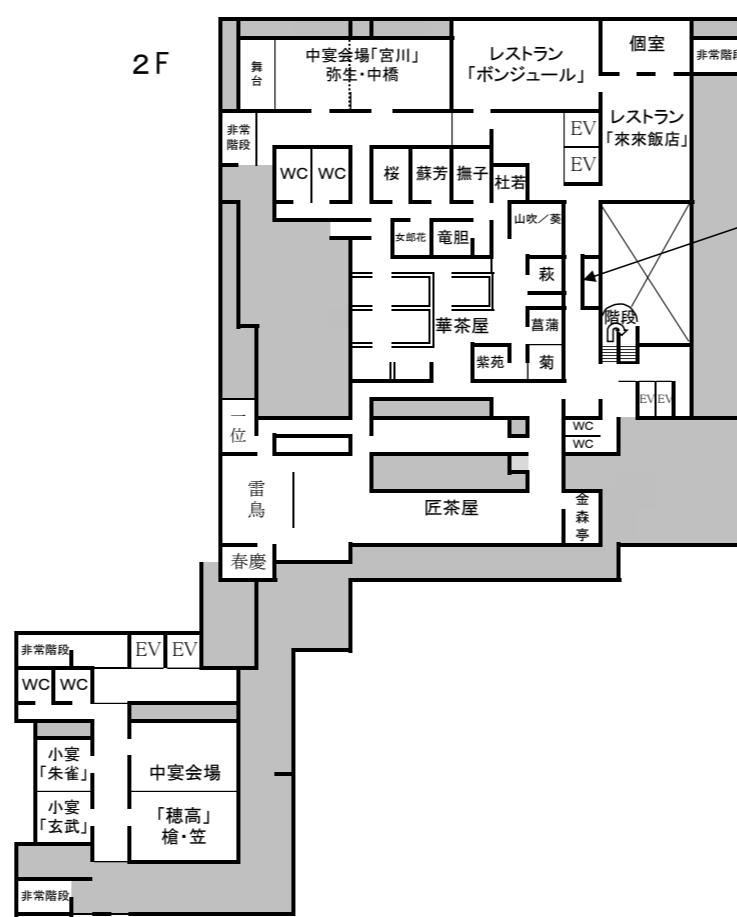

★令和2年4月1日以降「改正健康増進法」施行に伴い【全室／禁煙】となります。（館内には喫煙ブースを数ヶ所設けております、喫煙される方はご利用ください。）

喜多館

Table listing room numbers for the Kida Building (喜多館) and the Kikami Building (皆美館). It includes room ranges like 客室3801-3815 and 客室1801-1823, and specific room numbers like 客室2131-2136.

皆美館