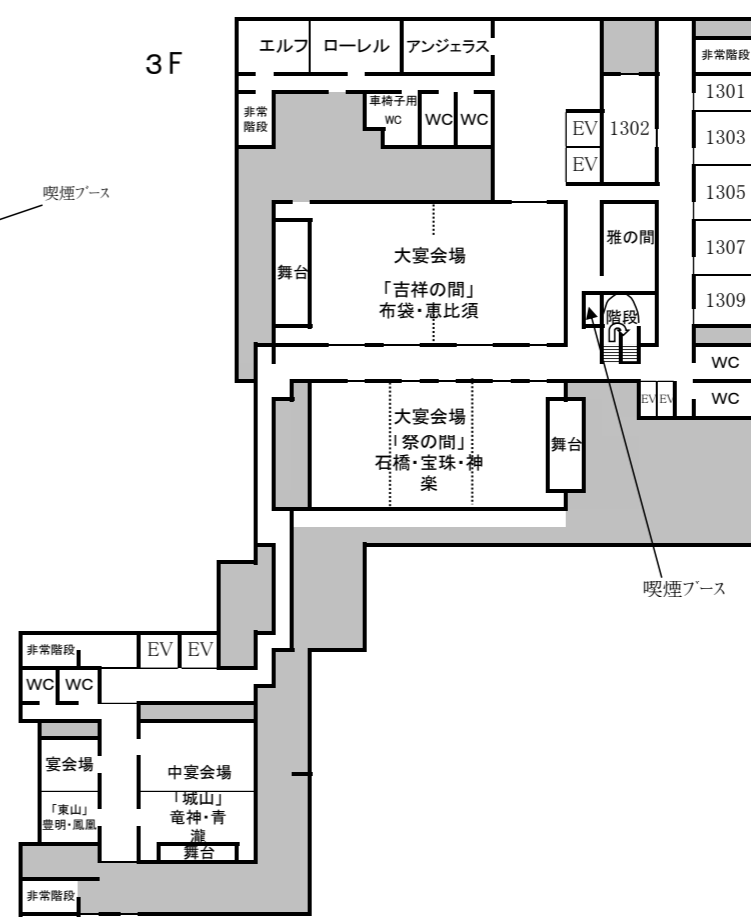

★令和2年4月1日以降「改正健康増進法」施行に伴い【全室／禁煙】となります。（館内には喫煙ブースを数ヶ所設けております、喫煙される方はご利用ください。）

喜多館

Table listing room numbers for the Kida Building (喜多館) and the Kikami Building (皆美館). It includes room ranges like 客室3801-3815 and 客室1801-1823, and specific room numbers like 客室2131-2136.

皆美館