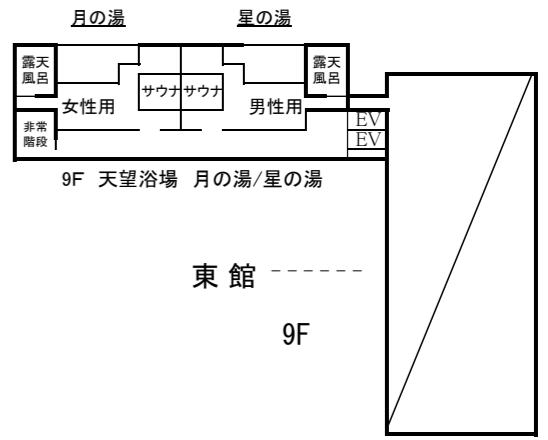

★令和2年4月1日以降「改正健康増進法」施行に伴い【全室／禁煙】となります。（館内には喫煙ブースを数ヶ所設けております、喫煙される方はご利用ください。）

喜多館

Table listing room numbers for the Kida Building (喜多館) and the Kikami Building (皆美館). It includes room ranges like 客室3801-3815 and 客室1801-1823, and specific room numbers like 客室2131-2136.

皆美館