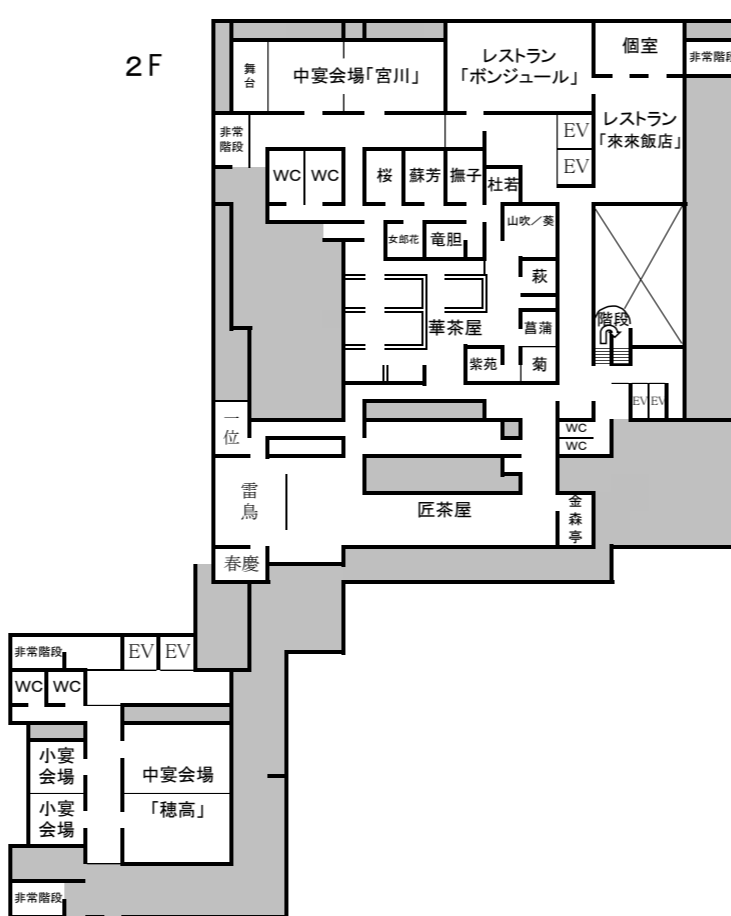

喜多館

皆美館

客室2131-2136		客室2121-2126		客室2111-2116		客室2101-2106		客室2901-2906		客室2801-2806		客室2701-2712		客室2601-2612		客室2501-2516		客室2401-2411	
宴会場		客室1301-1309		宴会場		中宴会場		洋/中レストラン		中宴会場		中宴会場		エントランスロビー		フロント		Party Room「ドンキホーテ」	
温水プール		大浴場		売店		WC		WC		WC		WC		WC		WC		WC	

皆美館