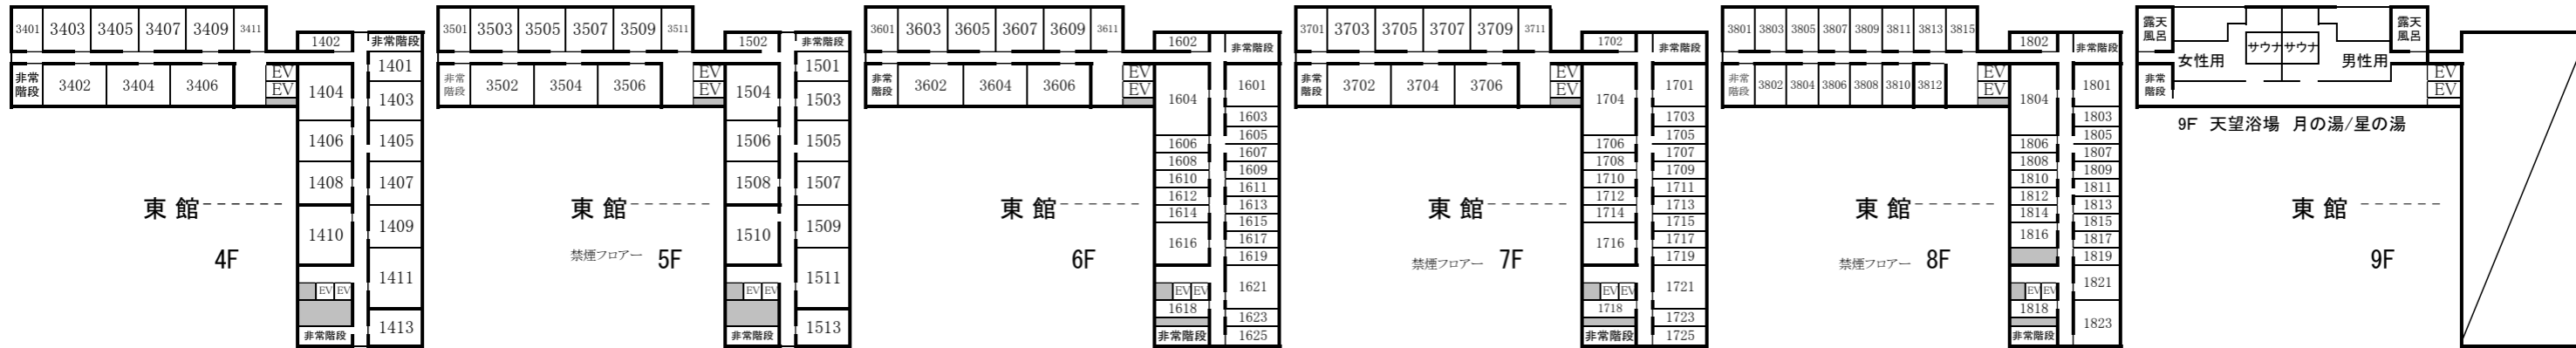

喜多館

皆美館

客室2131-2136		客室2121-2126		客室2111-2116		客室2101-2106		客室2901-2906		客室2801-2806		客室2701-2712		客室2601-2612		客室2501-2516		客室2401-2411	
宴会場		客室1301-1309		宴会場		中宴会場		洋/中レストラン		中宴会場		中宴会場		エントランスロビー		フロント		Party Room「ドンキホーテ」	
温水プール		大浴場		売店		WC		WC		WC		WC		WC		WC		WC	

皆美館