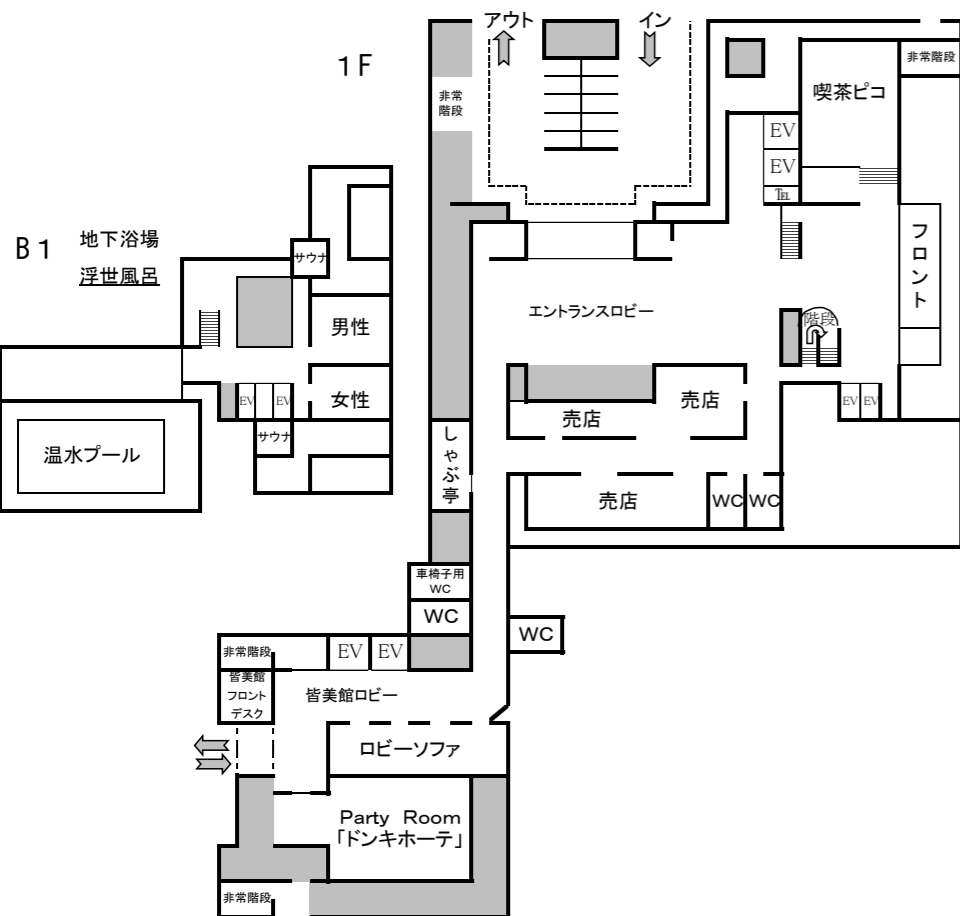

喜多館

皆美館

客室2131-2136		客室2121-2126		客室2111-2116		客室2101-2106		客室2901-2906		客室2801-2806		客室2701-2712		客室2601-2612		客室2501-2516		客室2401-2411	
宴会場		客室1301-1309		宴会場		中宴会場		洋/中レストラン		中宴会場		中宴会場		エントランスロビー		フロント		Party Room「ドンキホーテ」	
温水プール		大浴場		売店		WC		WC		WC		WC		WC		WC		WC	

皆美館