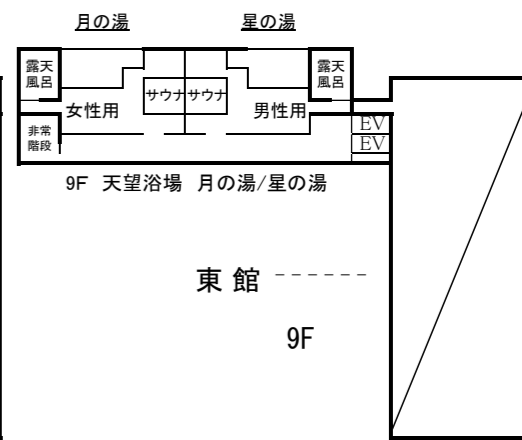

喜多館

皆美館

客室2131-2136		客室2121-2126		客室2111-2116		客室2101-2106		客室2901-2906		客室2801-2806		客室2701-2712		客室2601-2612		客室2501-2516		客室2401-2411	
宴会場		客室1301-1309		宴会場		中宴会場		洋/中レストラン		中宴会場		中宴会場		エントランスロビー		フロント		Party Room「ドンキホーテ」	
温水プール		大浴場		売店		WC		WC		WC		WC		WC		WC		WC	

皆美館